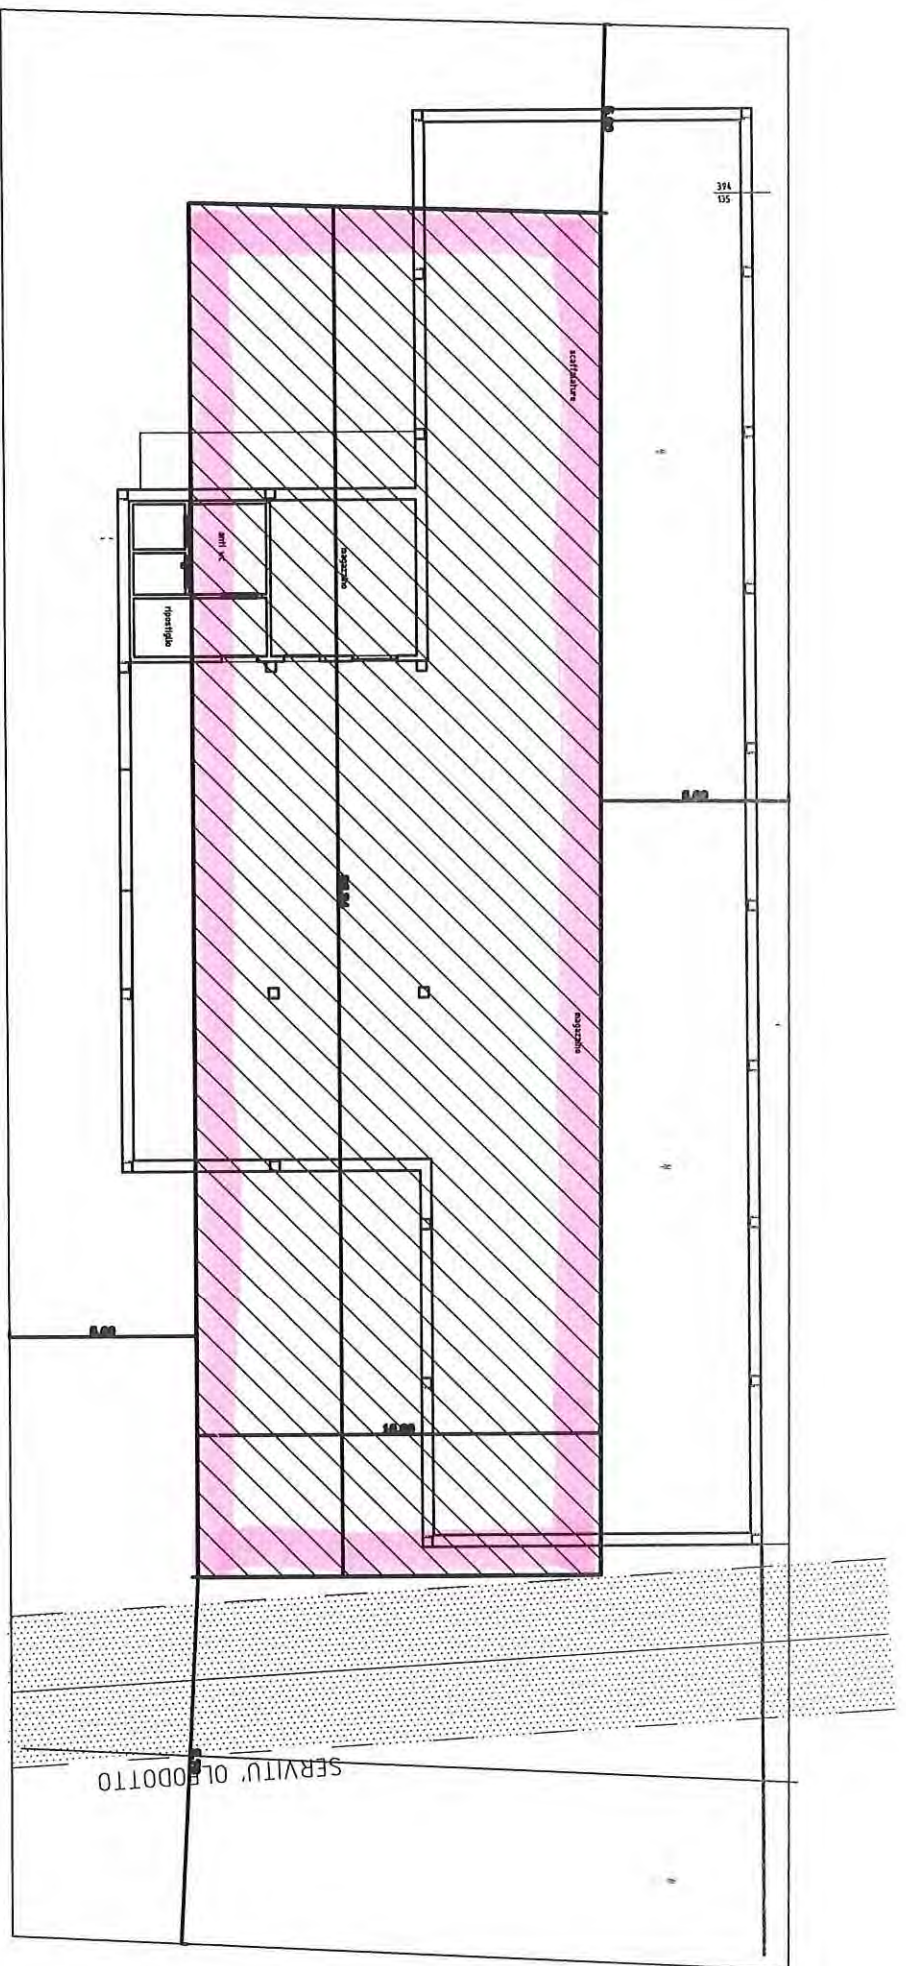

MAGAZZINO ATS DI MONTEBELLUNA (TV)
IN VIA VILLETTE , 36

OLEODOTTO MILITARE P.O.L. 4"

COMUNE DI MONTEBELLUNA (TV)
FOGLIO 45 - MAPPALE 242

Planimetria lotto
identificazione servitù di non edificazione

POTENZIALE AREA COPERTA DISTANZE CONFINI M 5,00 = MQ 380

RAPPORTO COPERTURA 35% = MQ 362

SUPERFICIE UTILE MQ/MQ 25% = MQ 260